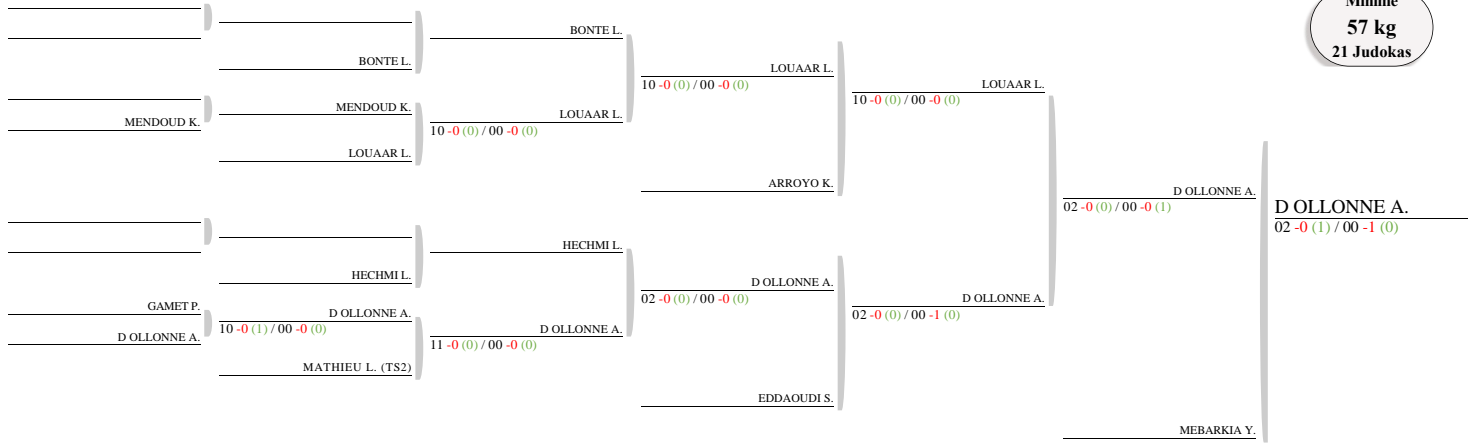

Minime
57 kg
21 Judokas

CLASSEMENT

1. GHADDARI Imene	ECOLE VENCOISE - 06
2. TOUATI NICOLAS Lea	JC D ANTIBES - 06
3. DOSSOU Anabelle	STADE LAURENTIN - 06
4. D OLLONNE Alice	CJAM MONTAUREUX - 83
5. MEBARKIA Yasmine	CANNES RANGUIN - 06
5. HOLLERICH Emma	JC FORCALQUEIRE - 83
7. SEBBAR Areej	ISTRES JUDO - 13
7. LOUAAR Luna	S.C.O.SEPTEMOIS - 13