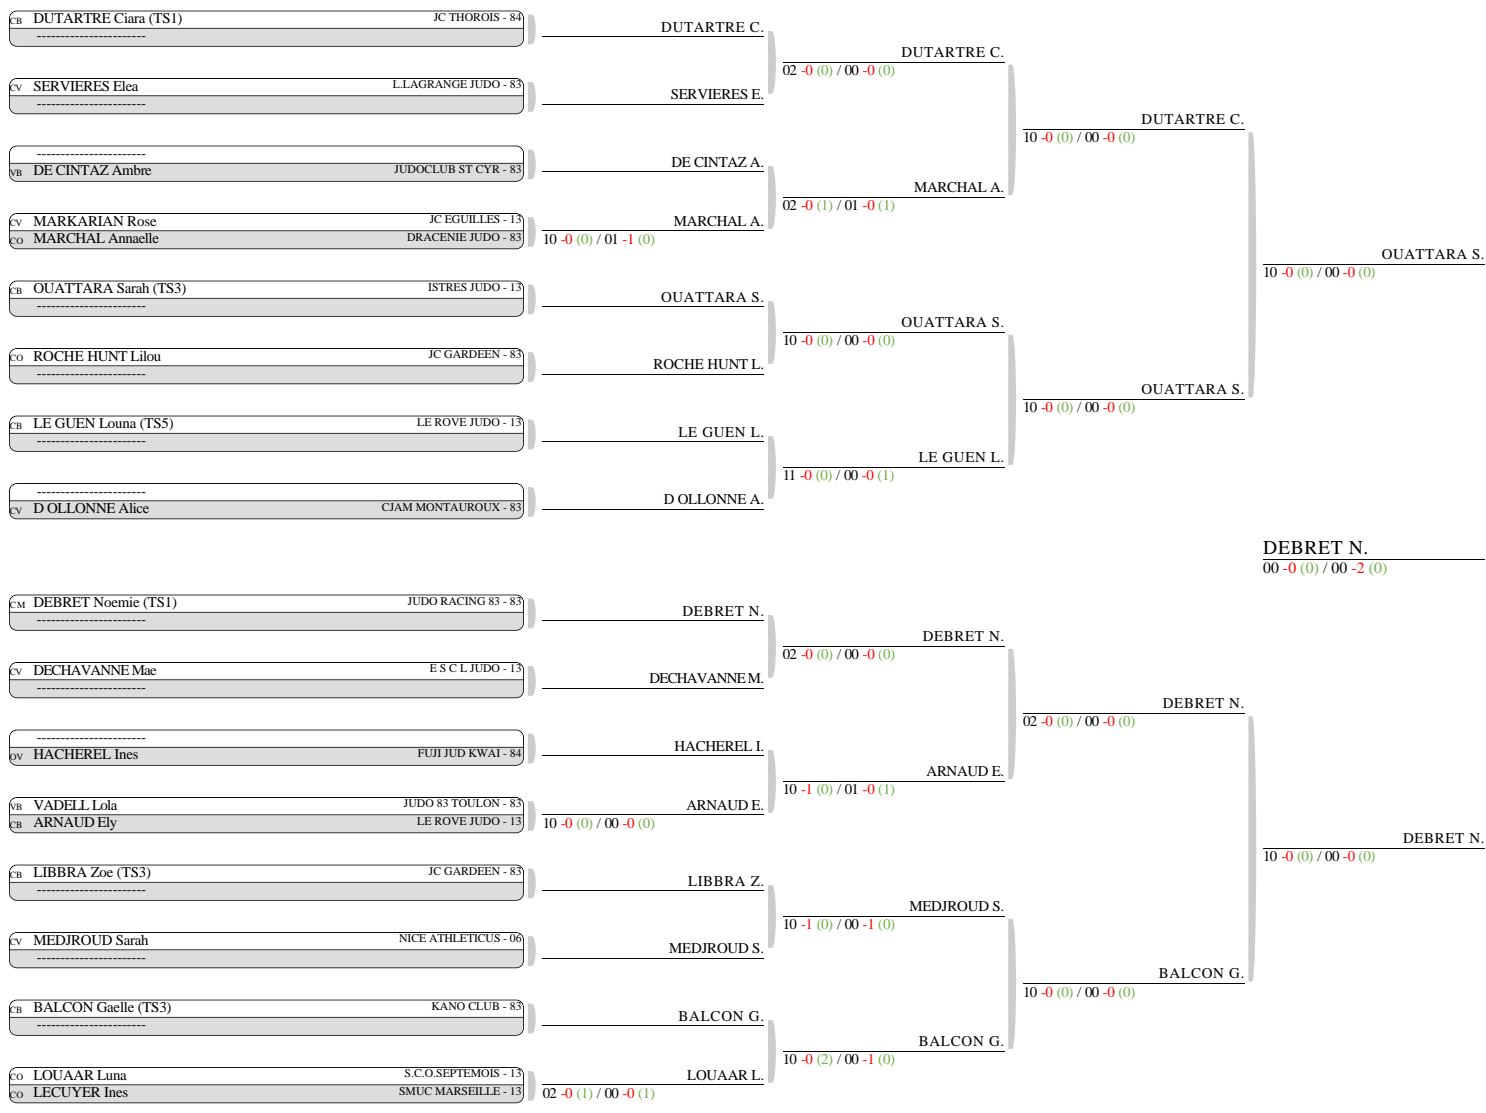

Minime
48 kg
19 Judokas