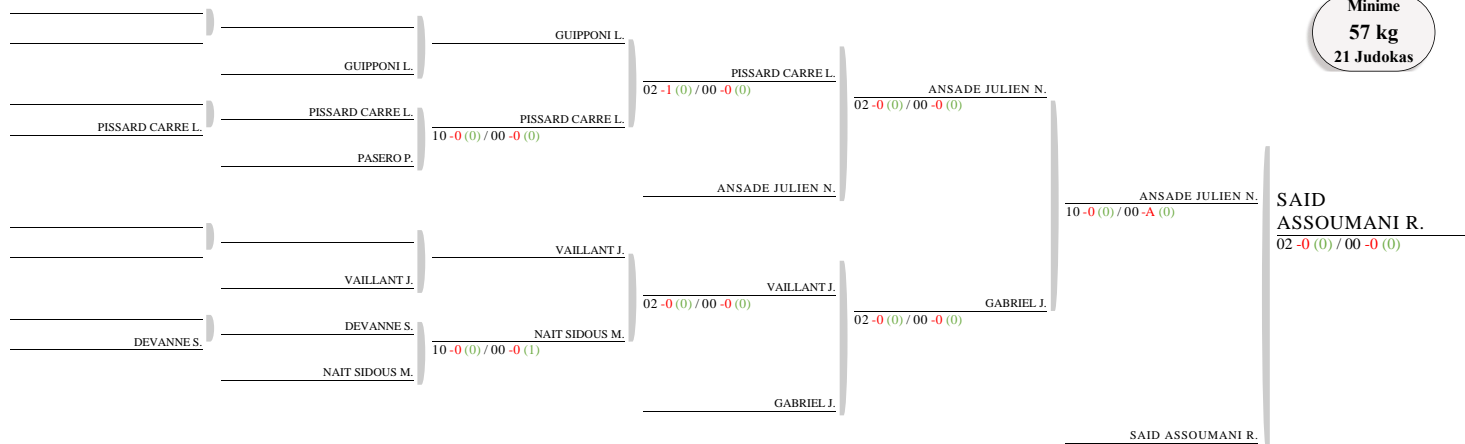

Minime
57 kg
21 Judokas

CLASSEMENT

1. TREMBATCH Anna	N.C.A.O. JUDO - 06
2. GHADDARI Imene	ECOLE VENCOISE - 06
3. SAID ASSOUMANI Rayana	OLYMPIC J NICE - 06
4. MATHIEU Lyne	DOJO CAP SICIE - 83
5. ANSADE JULIEN Nessa	JC FORCALQUEIRE - 83
5. MACAIRE Melissa	A.S.P.T.T.GAP - 05
7. GABRIEL Jeanne	FUJI JUD KWAI - 84
7. VANDENBERGHE Lucie	DOJO PROVENCAL - 13