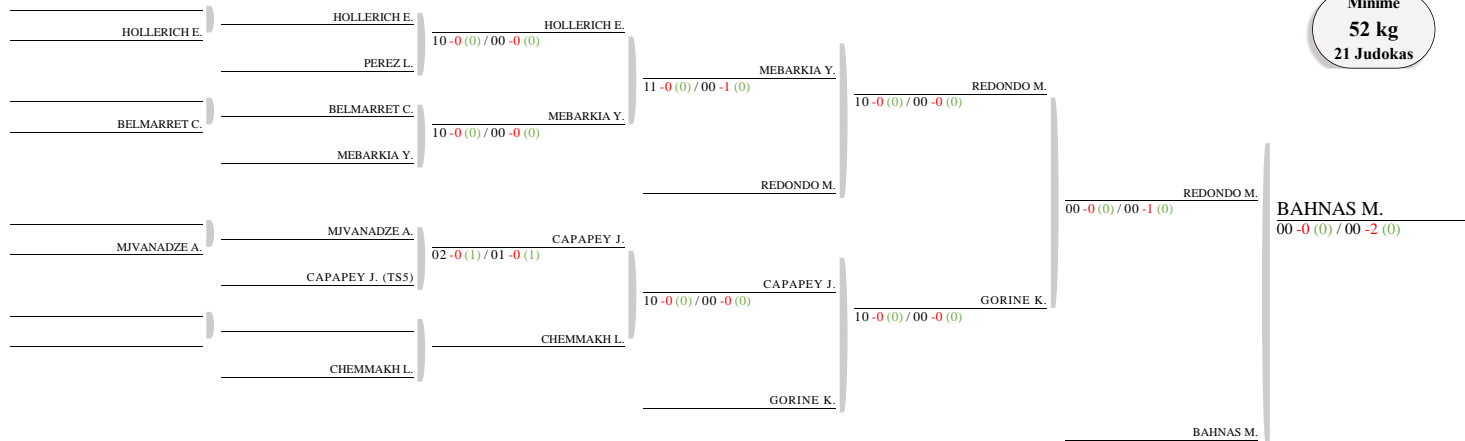

Minime
52 kg
21 Judokas

CLASSEMENT

1. BOUVIL Clarisse	ALL SUD JUDO - 06
2. ELHATABI Jenna	AJP - 84
3. BAHNAS Maysara	OLYMPIC J NICE - 06
4. DOSSOU Anabelle	STADE LAURENTIN - 06
5. REDONDO Mathilde	AJCM SPORT - 13
5. TABELHACHMI Nada	A.RAPHAELOISE A - 83
7. ARISTEE Louna	A.RAPHAELOISE A - 83
7. GORINE Keira	DOJO PROVENCAL - 13