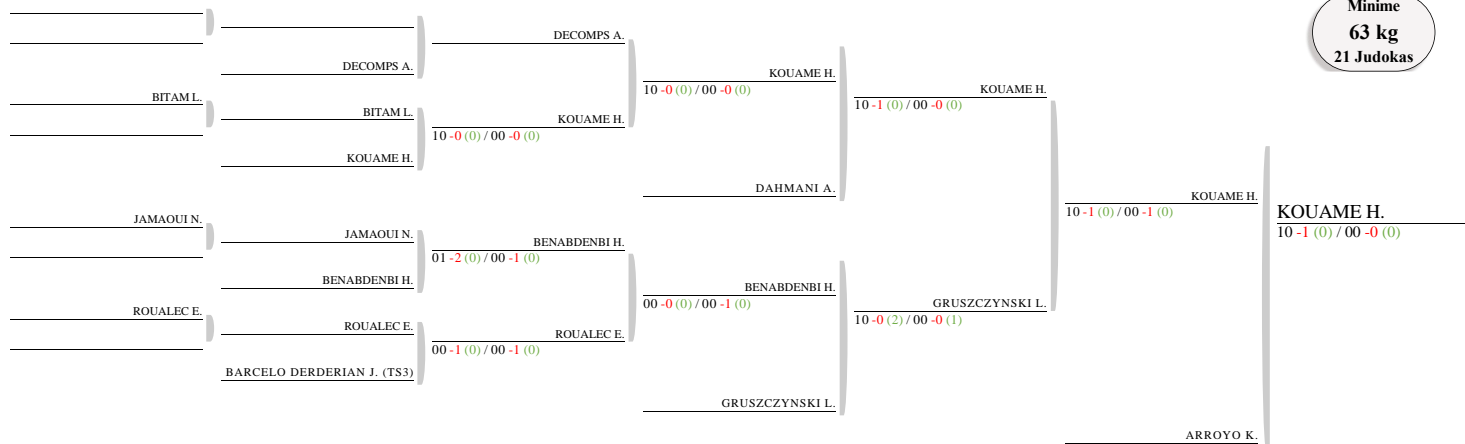

Minime
63 kg
21 Judokas

CLASSEMENT

1. EDDAOUDI Sohane	OLYMPIC J NICE - 06
2. ABOUNA EBODE Fanny Marianne	AJP - 84
3. KOUAME Heri,ange,arielle	PUGET ROQUEBRUN - 83
4. DOMARTIN Ileane	AJP - 84
5. ARROYO Kyra	ALL SUD JUDO - 06
5. BENFIALA Amina	E J H P - 04
7. AMROUCHI Yosra	JUDO CLUB MIRAM - 13
7. GRUSZCZYNSKI Lena	O.J.V. - 83