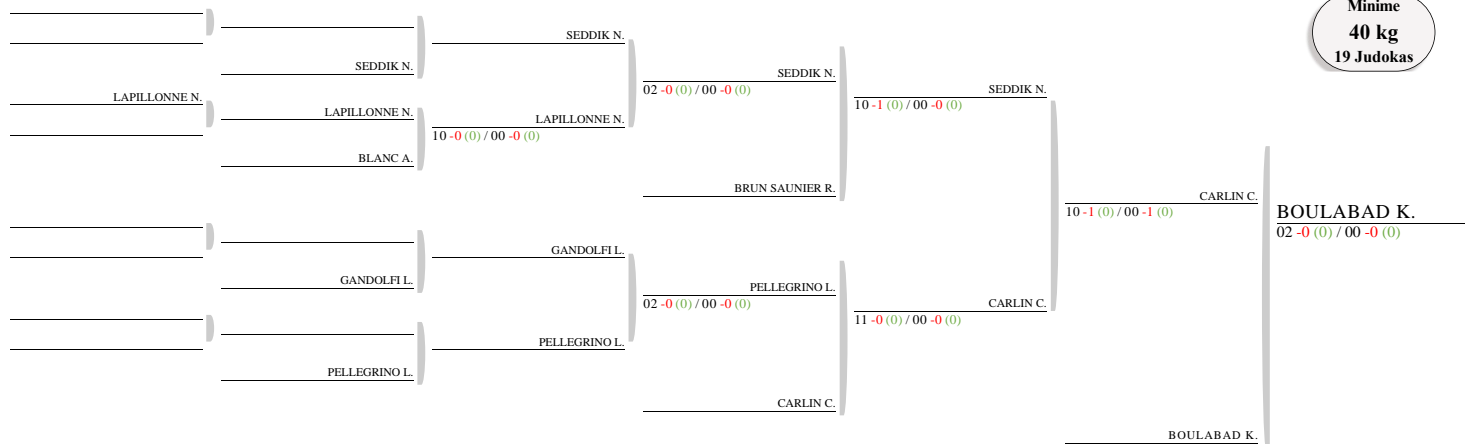

Minime
40 kg
19 Judokas

CLASSEMENT

1. NDIAYE Leysa	MANOSQUE JUDO - 04
2. SOUBIELLE Maia	STADE LAURENTIN - 06
3. BOULABAD Kahina	CUGESJUDO - 13
4. EVANGELISTI Lina	S.C.O.SEPTEMOIS - 13
5. CARLIN Chloe	E S C L JUDO - 13
5. PELLEGRINO Stella	JC GARDEEN - 83
7. SEDDIK Nour	J.C DU LITTORAL - 83
7. TAMET Camille	AJP - 84