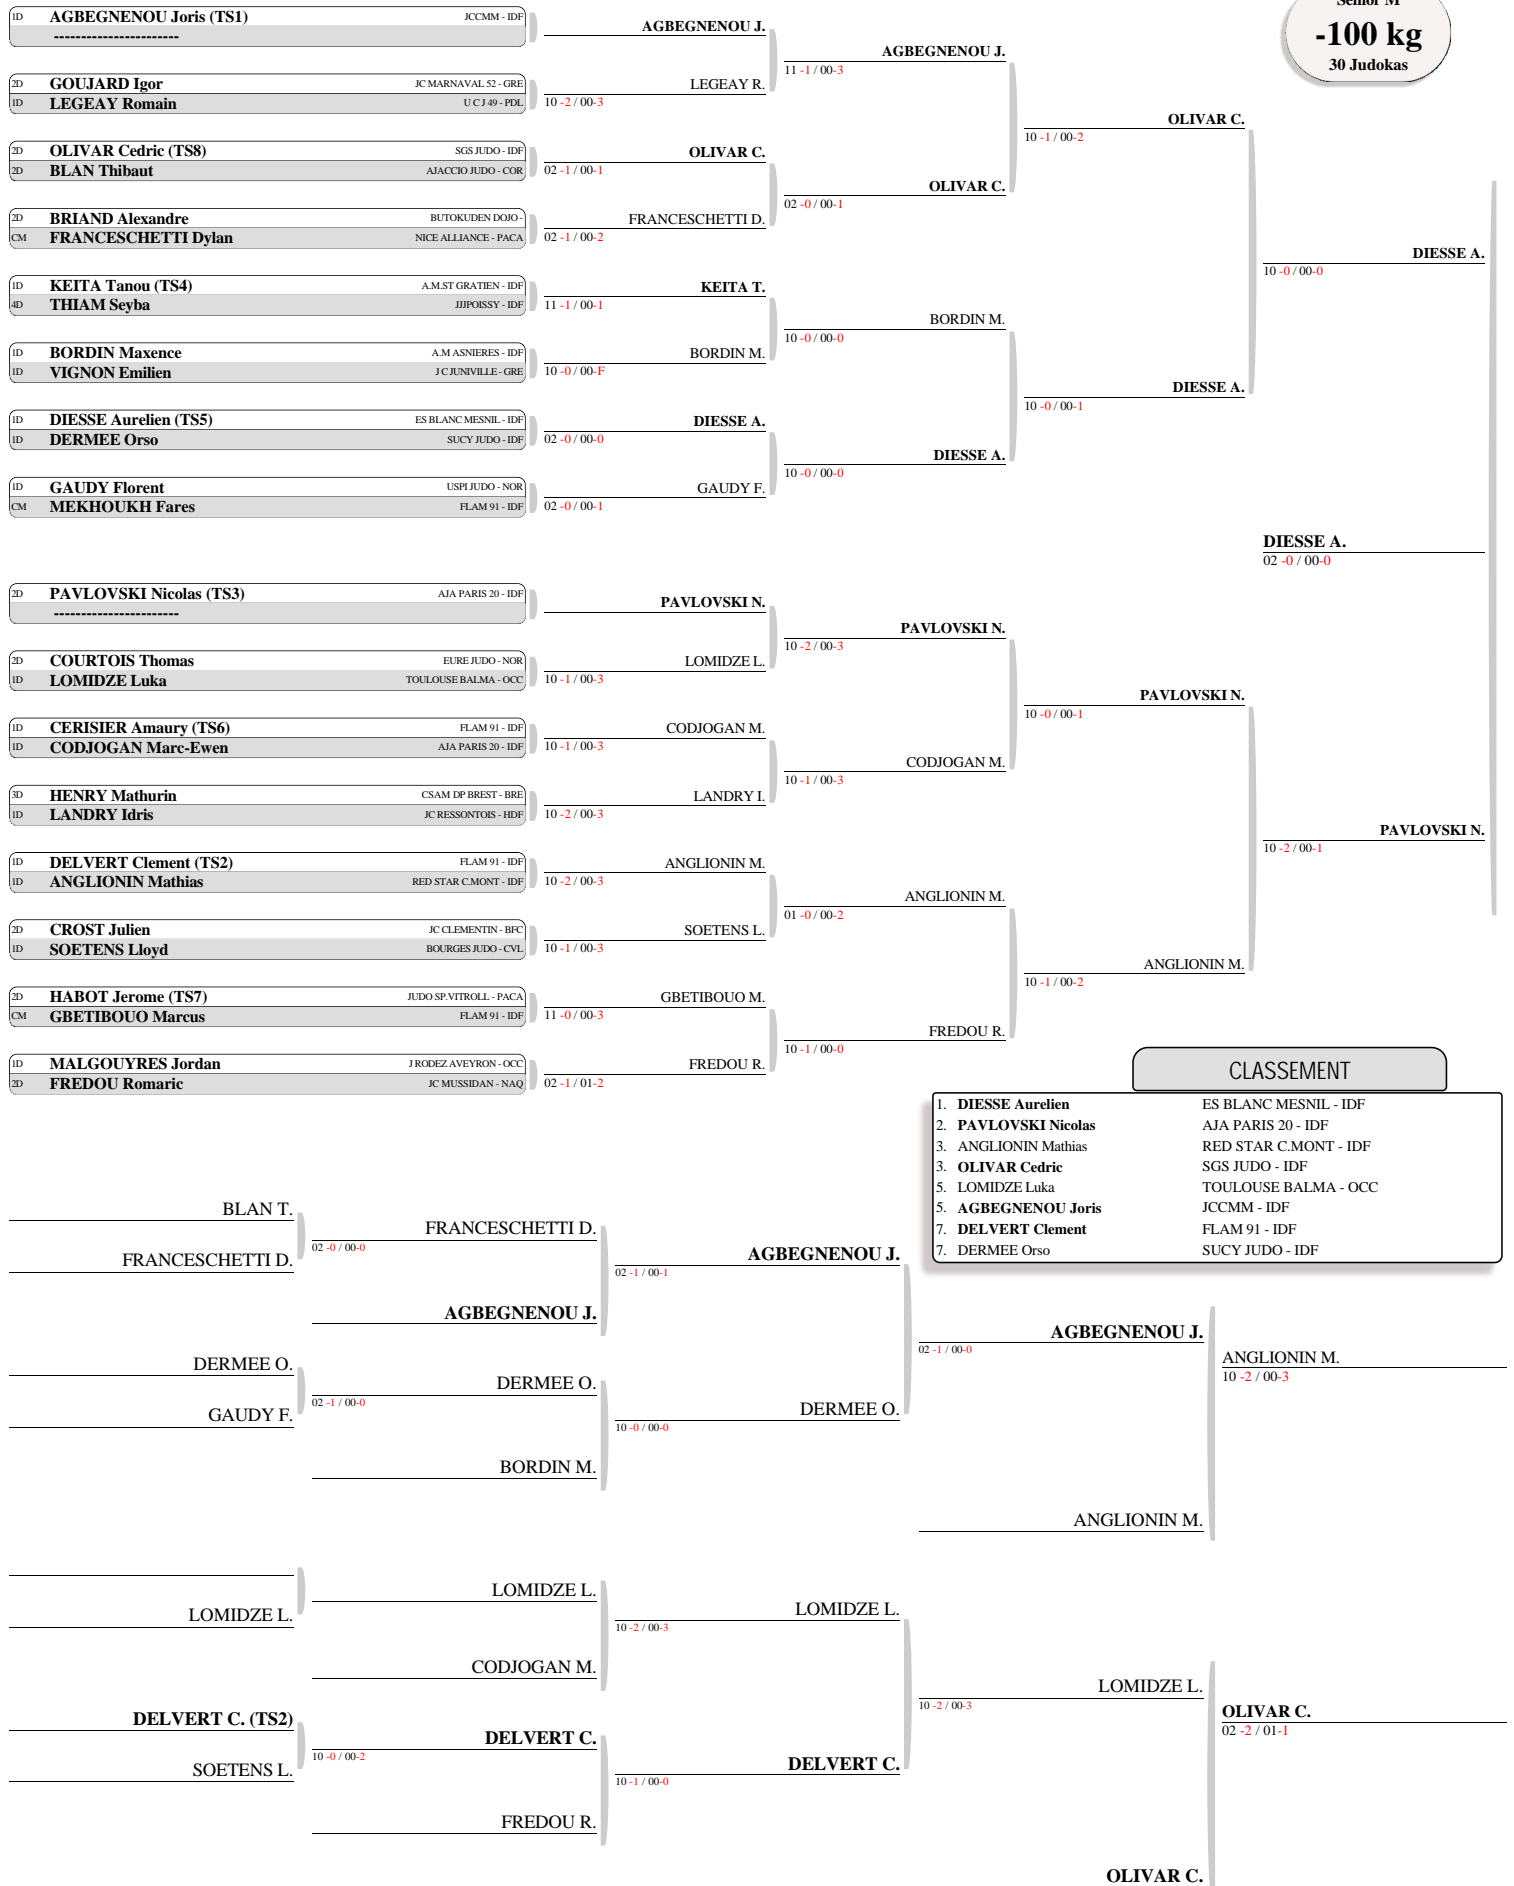

CHAMPIONNAT DE FRANCE INDIVIDUEL 1ERE DIVISION - PALAIS DES SPORTS
TABLEAU (Le05-11-2022)

Senior M
-100 kg
30 Judokas