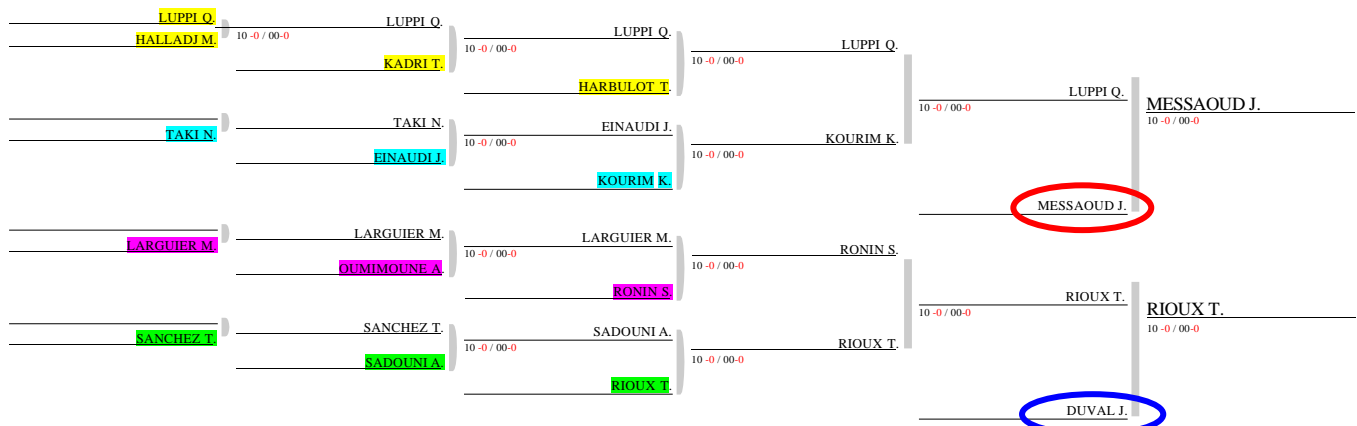

- Les repêchages se font à partir des demi-finales. Les combattants (4) qui accèdent aux demi-finales repêchent les combattants qui ont perdu contre eux dans les tours précédents.

- On les place ensuite en partant du plus loin dans les quarts correspondant, si il n'y avait pas de combattant on laisse un espace libre. Les perdants des demi-finales se placent sur les places de 3 en les croissant (on évite ainsi que les combattants s'affrontent de nouveau). Chaque quart de tableau est ici représenté par une couleur.